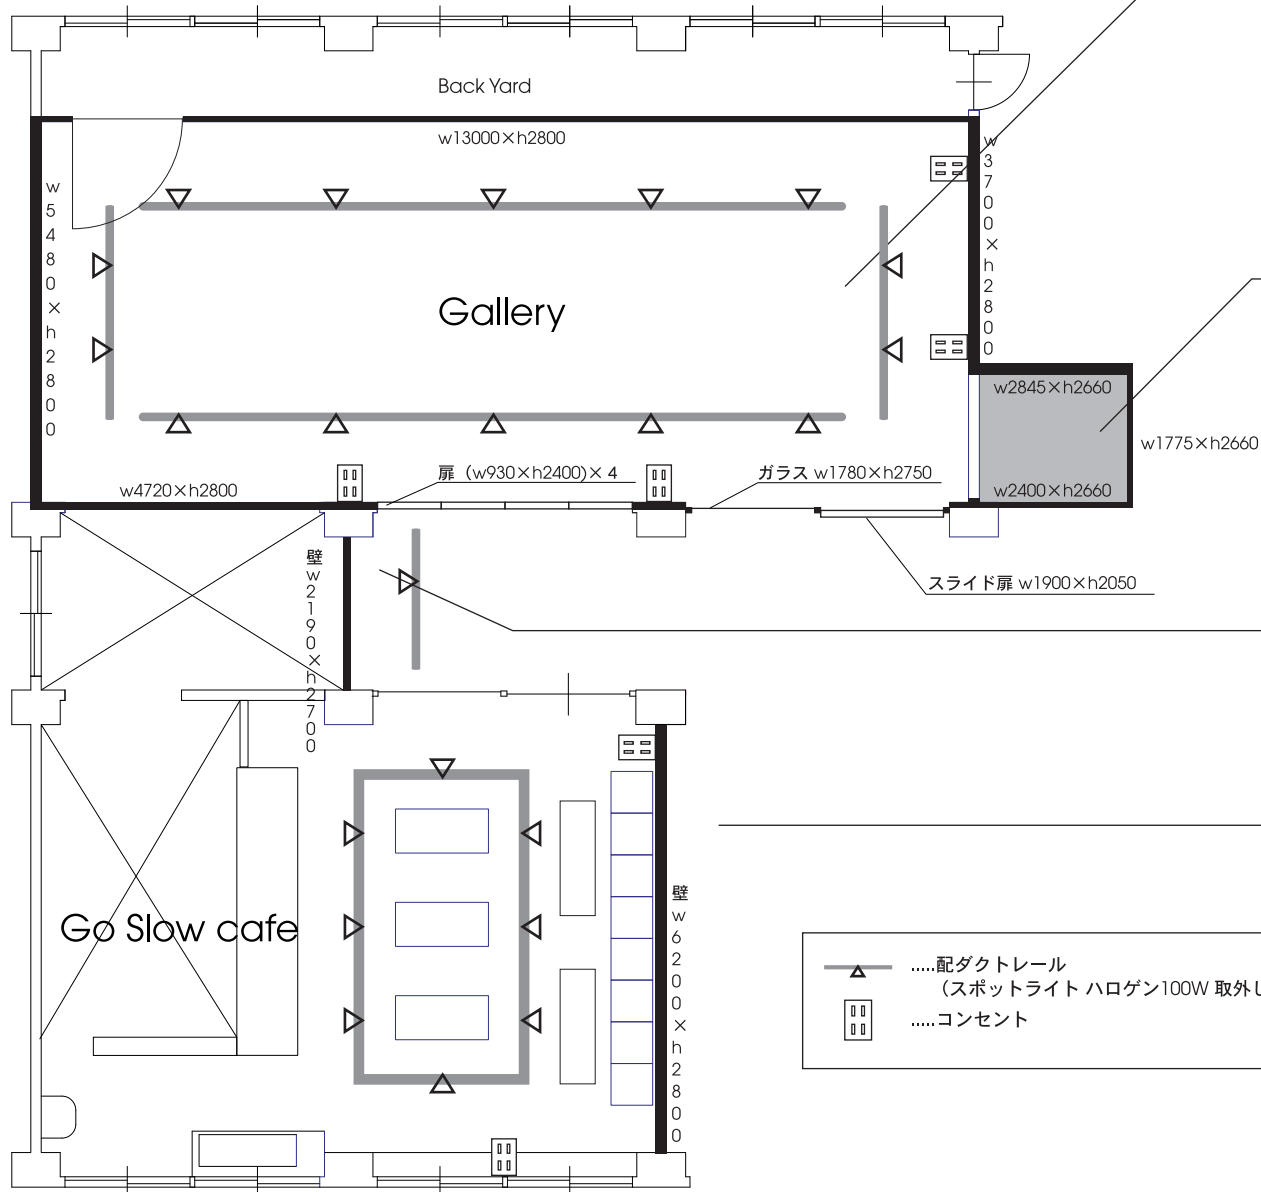

IID Gallery & Go Slow ゆっくりとカフェ

床	素材：Pタイル剥がしのうえクリア塗装
巾木	素材：OP塗装 カラー：ホワイト
壁	素材：合板厚さ12.0mmのうえAEP塗装 カラー：ホワイト
天井	素材：コンクリート素地
柱・梁	素材：AEP塗装 カラー：ホワイト

床	素材：Pタイル剥がしのうえクリア塗装
巾木	素材：既存のまま
壁	素材：PB厚さ9.5mmのうえAEP塗装 カラー：ホワイト
天井	素材：コンクリート素地
柱・梁	素材：AEP塗装 カラー：ホワイト

Gallery

- ・76.9㎡/23.3坪
- ・天井高 3300mm
- ・電気容量 4kW
- ・クギ打ち可
- ・基本的に現状復帰

壁	素材：石膏ボードのうえAEP塗装 カラー：ホワイト <石膏ボード用クギにてクギ打ち可>
---	---

壁	素材：コンクリートのうえAEP塗装 カラー：ホワイト <コンクリートアンカー打可>
---	---

Go Slow cafe・廊下壁

- ・基本的に現状復帰

TOUCH UP